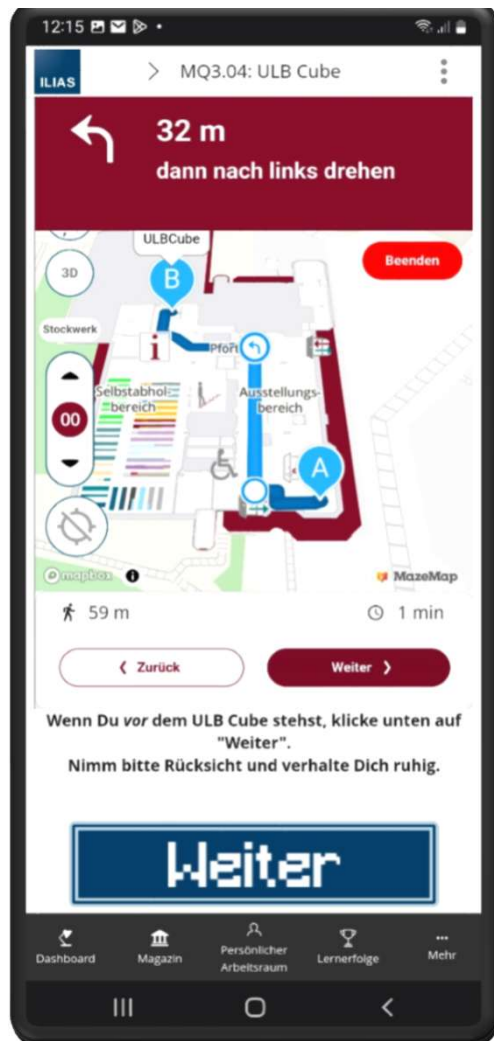

Orientierungstutorien

Victoria Tessa Bock
Katharina Reuber

■ Orientierungstutorium (BQV10/BB06 Kurs 1)

- Veranstaltung speziell für Euch Studienanfänger*innen
- Peer Support: geleitet durch Studierende
- Eingewöhnung ins Uni-Leben
- Wann?
 - Mittwochs von 10:30-12:00 in Seminarraum 1 im Oeconomicum (vorranging VWL)
 - Donnerstags 12:30-14:00 in Seminarraum 1 im Oeconomicum (vorranging BWL)
- ILIAS Kurs mit Info-Material und Forum für Fragen

Thema diese Woche:

Let's hit the ground running: Organisation des Studienalltags & Orientierung auf dem Campus

Wir geben euch Tipps, wie ihr euren Studienalltag organisieren könnt und helfen euch dabei, euch auf dem Campus zu orientieren.

Campusorientierung

Clara Leibrock

Heine's Campus Quests

- Adventure Game zur Nutzung auf dem Smartphone oder Tablet
- Im ILIAS
- Ihr startet als Ersti mit **Level 0**
Campuserfahrung, voller Energie & Motivation
- Dein Team: Heine & weitere Charaktere

Die Quests

Main Quests

- Heine ist Euer Begleiter & wird Euch:
 - Fragen stellen, die Ihr durch Erkundung der Umgebung beantworten könnt
 - Auffordern QR-Codes zu suchen und einzuscannen

Die Quests

Side Quests